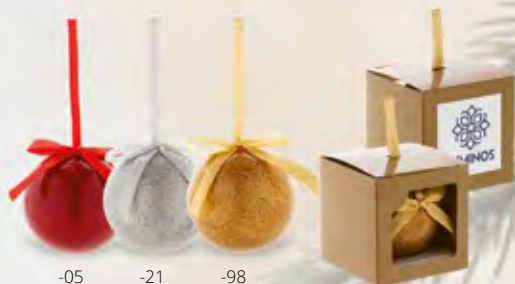

-05 -21 -98

NEW

Nordskot AP845186

Błyszcząca bombka świąteczna z pianki PU z zawieszką ze wstążki. Średnica kulki: 75 mm. W pasującym kolorystycznie papierowym pudełku prezentowym. **Rozmiar:** 77×77×77 mm **Nadruk:** VS(FC)

10,25 zł