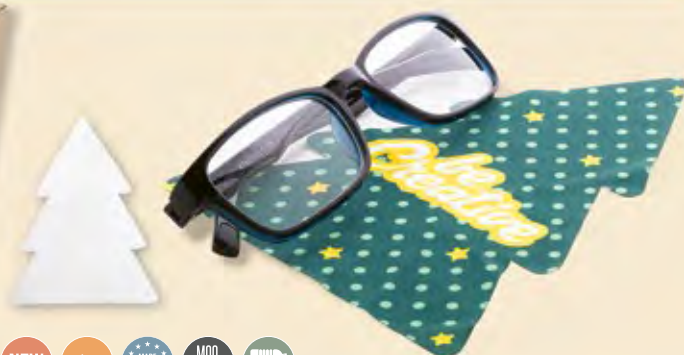

HOLIDAY OFFICE

ESSENTIALS

CreaClean Xmas AP716793

Wykonana na zamówienie ściereczka do czyszczenia okularów i ekranów z mikrofibry RPET (170 g/m²) w kształcie choinki. Cena obejmuje nadruk sublimacyjny. Min. ilość: 100 szt. **Rozmiar:** 131×160 mm **Nadruk:** FP-SU(FC)

9,90 zł

-A

-B