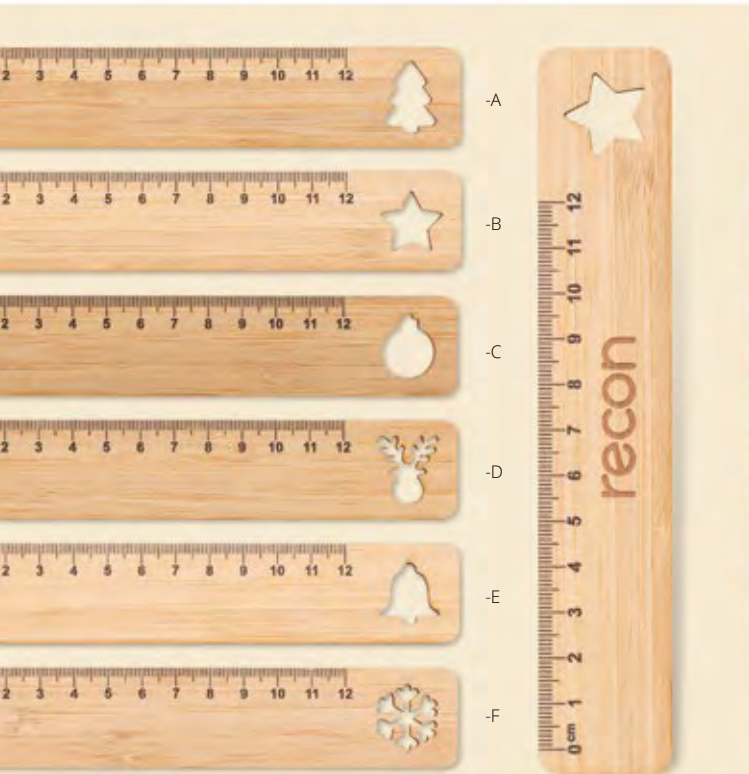

-05

-06

-07

-09

**Lopsmarka AP718639**

12 cm linijka ze sklejk bambusowej z wyciętym świątecznym motywem. **Rozmiar:** 160×30×2 mm **Nadruk:** E1, P1(4), OP(FC)

**3,96 zł**

**Xommark AP716495**

Zakładka do książki ze sklejk bambusowej z wyciętym motywem świątecznym i sznurkiem ze skóry PU. **Rozmiar:** 40×130×2 mm **Nadruk:** E1, P1(4)

**5,47 zł**

**Julbok AP800748-00**

Notes z papieru kraft z wykrojoną choinką na okładce i 85 czystymi kartkami z papieru kraft z recyklingu. **Rozmiar:** 90×140×9 mm **Nadruk:** S1(2), P1(4), OP(FC)